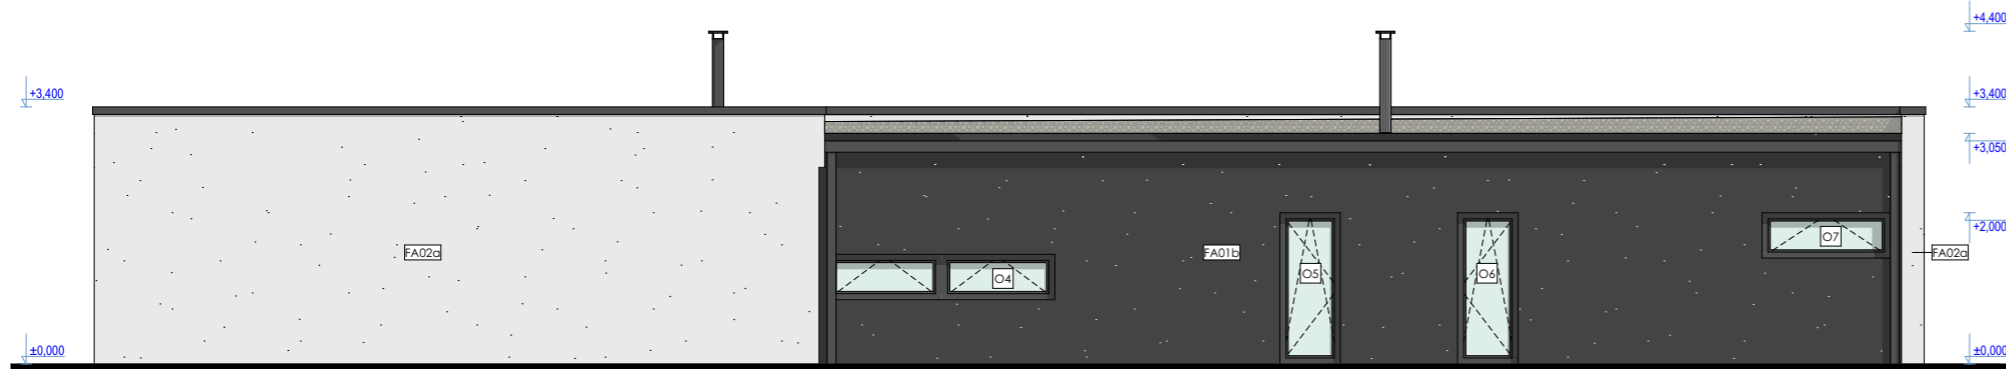

POHLED VÝCHODNÍ

LEGENDA

- TENKOVRSŤVÁ PROBARVENÁ OMÍTKA - BÍLOŠEDÉ BARVY
- TENKOVRSŤVÁ PROBARVENÁ OMÍTKA - ŠEDÉ BARVY
- KLEMPÍŘSKÉ A ZÁMEČNICKÉ PRVKY - ODSTÍN STŘEDNĚ ŠEDÁ
- TRUHLÁŘSKÉ PRVKY - DŘEVĚNÉ POSUVNÉ PANEĽY

±0,000 = 418,195 B.p.v.

Č. REVIZE	DATUM VYSTAVENÍ	POPIS

INVESTOR (STAVEBNÍK):
Mgr. Marie Theerová
Riegrova 2610/6b České Budějovice 370 01

GENERÁLNÍ PROJEKTANT:
AGE project, s.r.o.
Ječná 243/39a, Praha 2, 120 00
Plzeňská 2761/313, Praha 13, 155 00
www.ageproject.cz
ageproject@ageproject.cz

ZPRACOVATEL ČÁSTI:
AGE project

ODPOVĚDNÝ PROJEKTANT:
Ing. Milan Mlada

AKCE:

RODINNÝ DŮM VČELNÁ

parc.č. 705/18
k.ú. 777382
obec: Včelná

STUPEŇ: DUR + DSP
Č. PROJEKTU: A127 DATUM: 06/2015

OBJEKT:
SO.01 RD VČELNÁ

ČÁST: ARCHITEKTONICKO-STAVEBNÍ ŘEŠENÍ

OBSAH: **POHLEDY** MĚŘITKO: M 1:100
Č. KOPIE:

Č. DOKUMENTU:

D.1	SO.01	1	ASR	4	01	0
ČÁST DOK.	OBJEKT	Č. PROFESE	KÓD PROFESE	SK. VÝKRESU	Č. VÝKRESU	Č. REVIZE