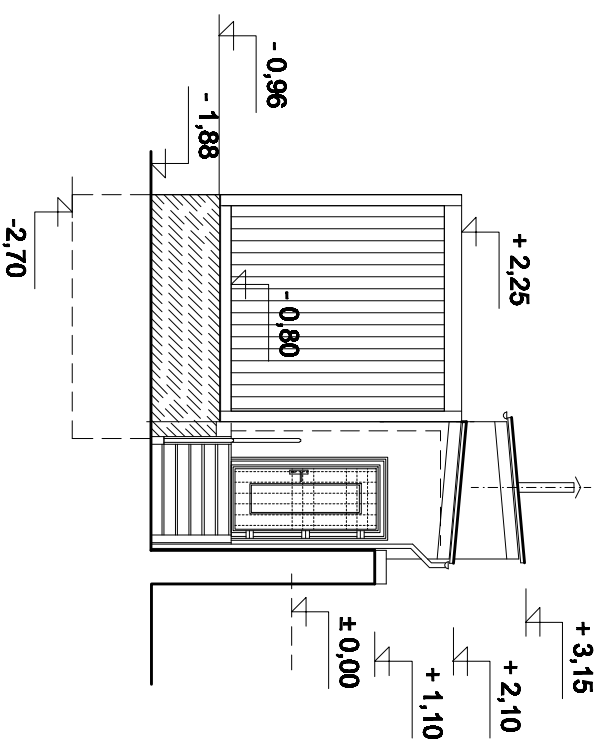

POHLED VÝCHODNÍ

POHLED SEVERNÍ

LEGENDA - BAREVNOST :

- ① OMÍTKA - ŠEDÁ
- ② STŘEŠNÍ KRYTINA - SVĚTLÉ ŠEDÁ POZINK.
- ③ VÝPLNĚ OTVORY - PLAST BÍLÁ
- ④ SOKL - TMAVĚ ŠEDĚ
- ⑤ MŘÍŽE - SVĚTLÉ ŠEDÝ POZINK.
- ⑥ KLEMPÍŘSKÉ VÝROBKY - SVĚTLÉ ŠEDÁ POZINK.