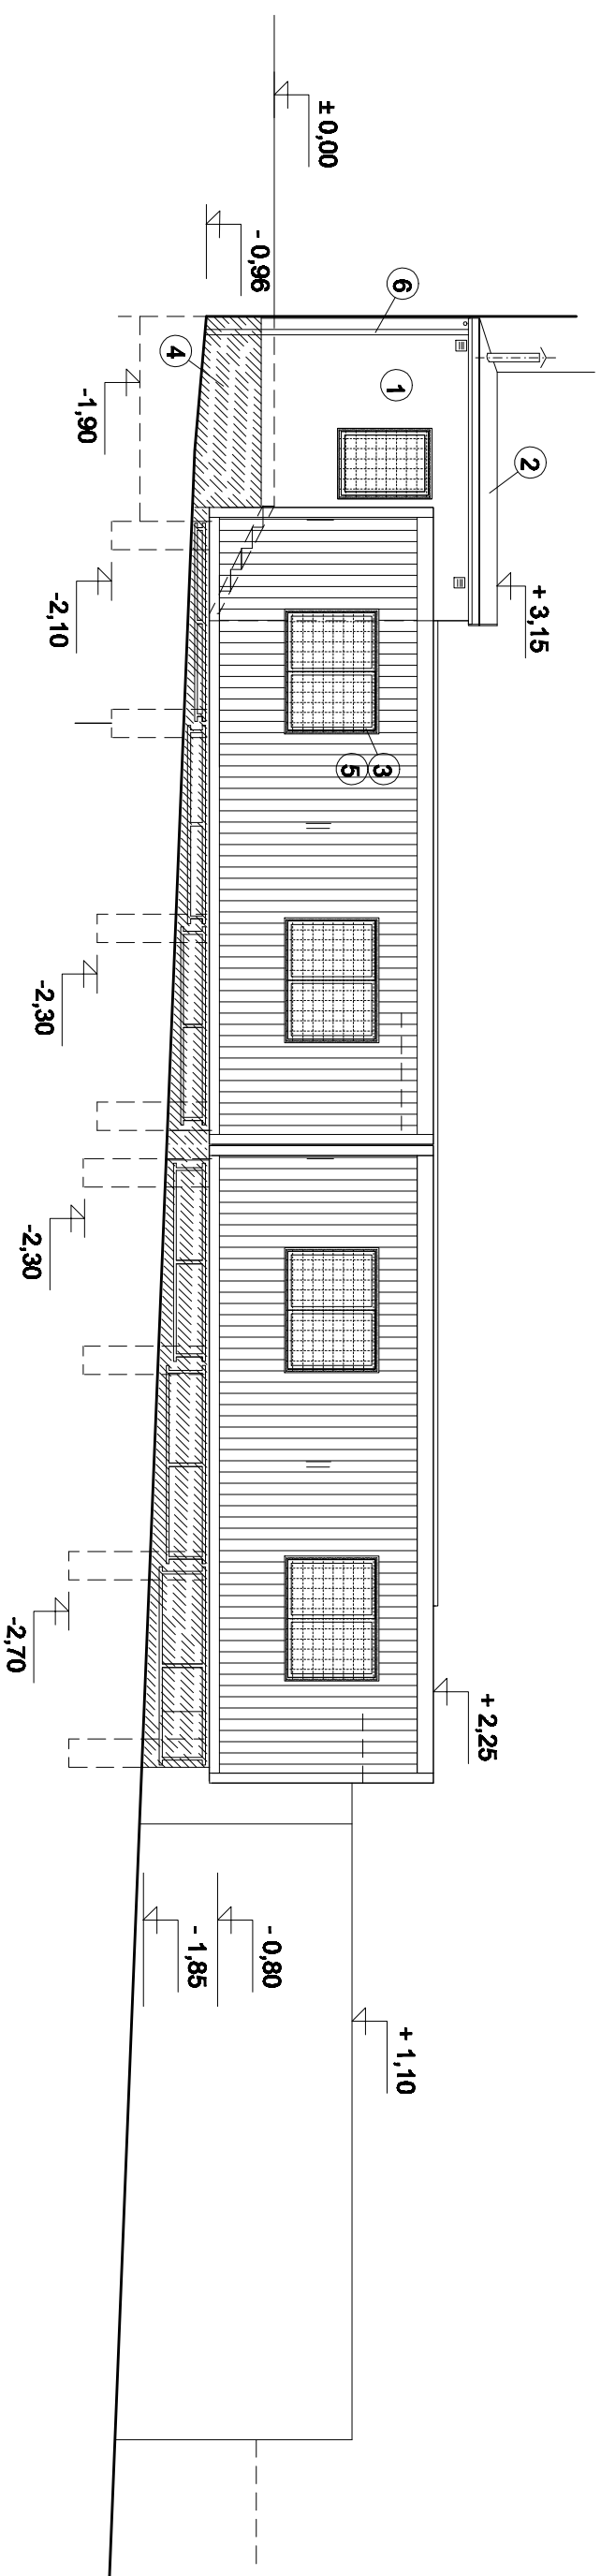

POHLED VÝCHODNÍ

POHLED SEVERNÍ

LEGENDA - BAREVNOST :

- ① OMÍTKA - ŠEDÁ
- ② STŘEŠNÍ KRYTINA - SVĚTLÉ ŠEDÁ POZINK.
- ③ VÝPLNĚ OTVORY - PLAST BÍLÁ
- ④ SOKL - TMAVĚ ŠEDĚ
- ⑤ MŘÍŽE - SVĚTLÉ ŠEDÝ POZINK.
- ⑥ KLEMPÍŘSKÉ VÝROBKY - SVĚTLÉ ŠEDÁ POZINK.