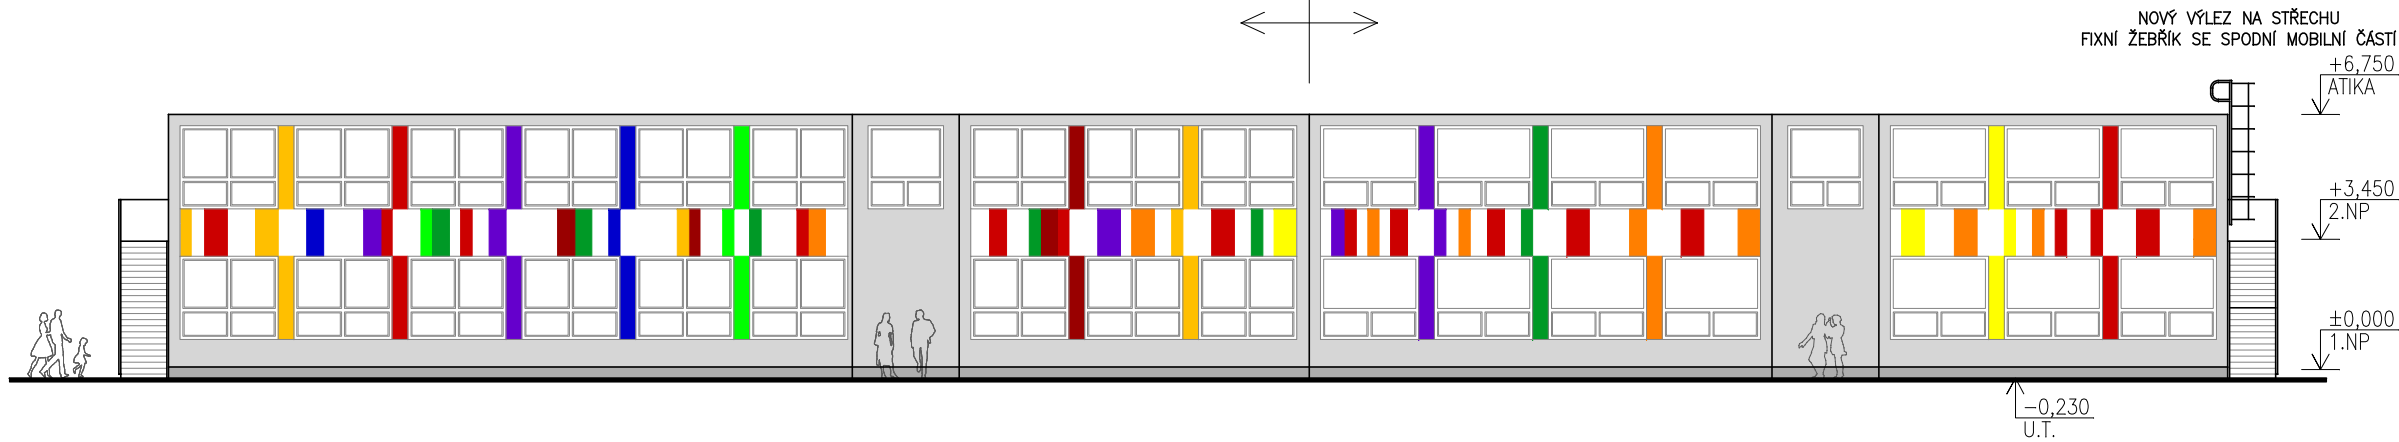

LEGENDA:

— OMÍTKA — BARVA SV.ŠEDÁ

— PLECH. OBKLAD — BARVY RAL

POHLED JIŽNÍ

NÁVRHOVANÝ OBJEKT | STÁVAJÍCÍ OBJEKT

POHLED SEVERNÍ

STÁVAJÍCÍ OBJEKT | NÁVRHOVANÝ OBJEKT

STAVBA: