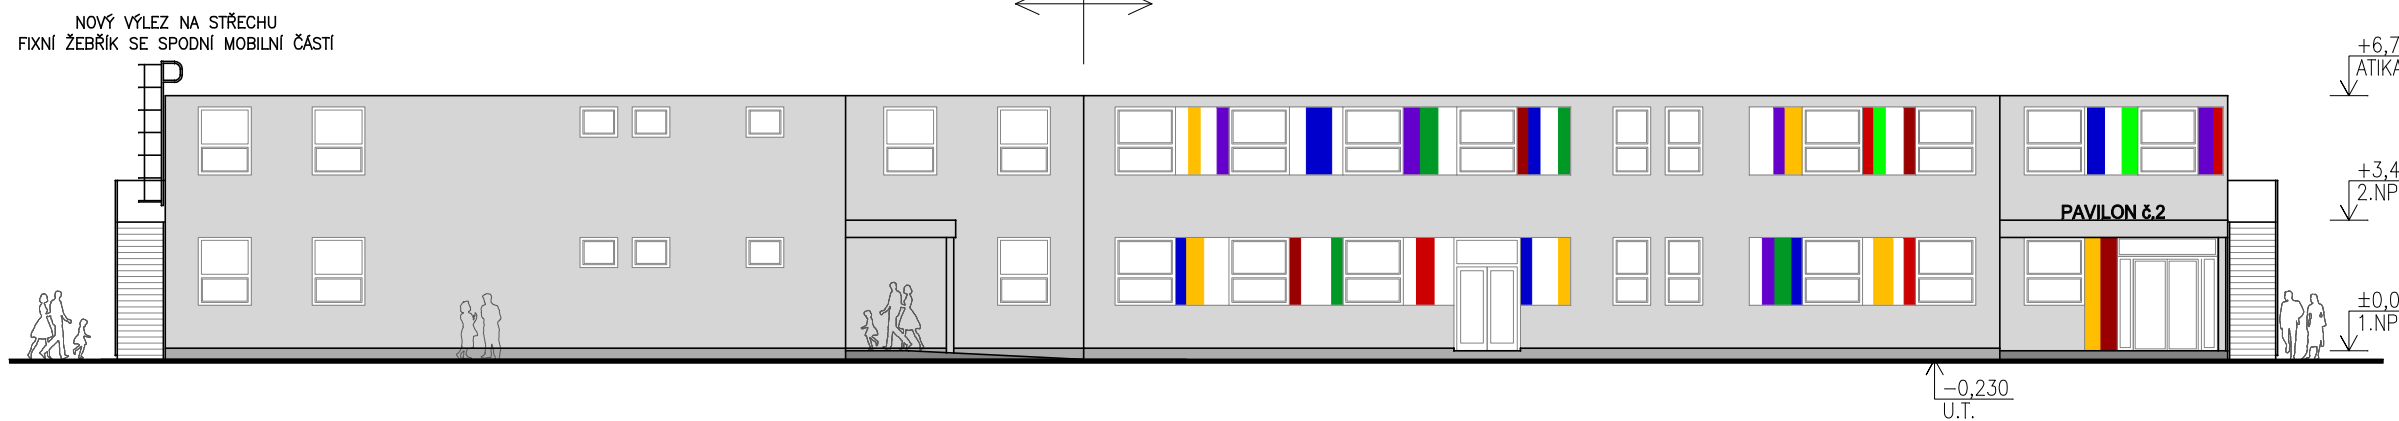

LEGENDA:

— OMÍTKA — BARVA SV.ŠEDÁ

— PLECH. OBKLAD — BARVY RAL

POHLED JIŽNÍ

NÁVRHOVANÝ OBJEKT | STÁVAJÍCÍ OBJEKT

POHLED SEVERNÍ

STÁVAJÍCÍ OBJEKT | NÁVRHOVANÝ OBJEKT

STAVBA: